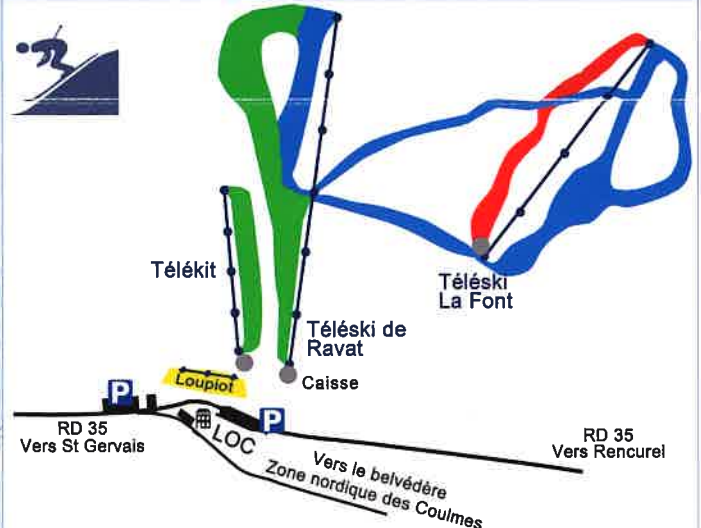

Nord

Vers St Gervais

Col de Romeyère

Malleval en Vercors
935 m

Les Coulmes
EN VERCORS

Foyer de ski de fond

La Baraque Bonnard
1420 m

La Cantine
1214 m

DOMAINE SKI ALPIN

Le Belvédère
1157 m

Vers Presles et St Pierre de Chérennes

Patente
1280 m

Accès Foyer de ski de fond du Faz
4km

La Patte d'Oie
1394 m

Col du Mont Noir
1421 m

Les Prés
1157 m

Moras
1080 m

Les Croisettes
1320 m

Refuge Serre du Sâtre
1354 m

Presles
865 m

DOMAINE DE SKI ALPIN / col de Romeyère RENCUREL

Rencurel
631 m

Plan des pistes

- | | | | |
|-------------------|---|--------------|-------------------|
| Facile/initiation | Piste multi-activités (Voir plan raquettes) | Accueil | Restauration |
| Moyenne | 0,3 distance en km | Secours | Pique-Nique |
| Assez difficile | → Sens de circulation | Parking | Espace luge |
| Difficile | | Ski de piste | Location matériel |